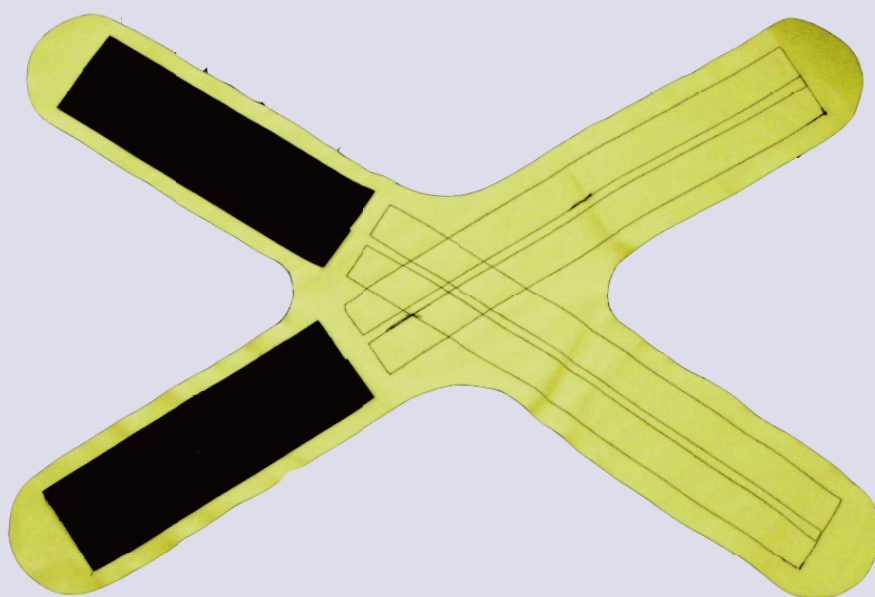

飛ばない！はずれない！

MTクランプカバー

Xタイプ

法面親網が接触するクランプ箇所に！

線路近接工事のクランプ箇所に！

クランプカバーが外れ落ちる・・・

そんな悩みを解消します。

MT クランプカバーの特長

- 🔍 クランプを包み込みワンタッチできっちり固定できます。
- 🔍 使い終わったらマジックテープで剥がすだけ！
- 🔍 何度でも繰り返し使えます。
- 🔍 折りたたんでコンパクトに持ち運びできます。
- 🔍 黄色で注意を喚起します。

Xタイプ

【販売元】

日特建設グループ会社

緑興産株式会社

<http://www.midori-kosan.jp/>

〒103-0004

東京都中央区東日本橋 3-10-6