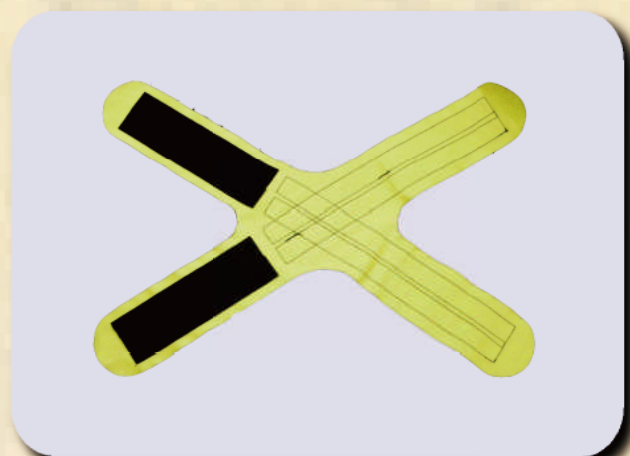

飛ばない！はずれない！

MTクランプカバー

Xタイプ

法面親網が接触するクランプ箇所に！

線路近接工事のクランプ箇所に！

クランプカバーが外れ落ちる・・・

そんな悩みを解消します。

MT クランプカバーの特長

- 🔍 クランプを包み込みワンタッチできっちり固定できます。
- 🔍 使い終わったらマジックテープで剥がすだけ！
- 🔍 何度でも繰り返し使えます。
- 🔍 折りたたんでコンパクトに持ち運びできます。
- 🔍 黄色で注意を喚起します。

Xタイプ

【販売元】

日特建設グループ会社

緑興産株式会社

<http://www.midori-kosan.jp/>

〒103-0004

東京都中央区東日本橋 3-10-6