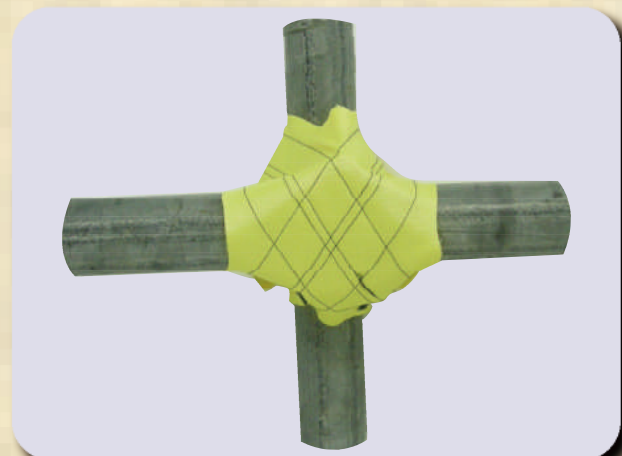

飛ばない！はずれない！

MTクランプカバー

Xタイプ

法面親網が接触するクランプ箇所に！

線路近接工事のクランプ箇所に！

クランプカバーが外れ落ちる・・・

そんな悩みを解消します。

MT クランプカバーの特長

- 🔍 クランプを包み込みワンタッチできっちり固定できます。
- 🔍 使い終わったらマジックテープで剥がすだけ！
- 🔍 何度でも繰り返し使えます。
- 🔍 折りたたんでコンパクトに持ち運びできます。
- 🔍 黄色で注意を喚起します。

Xタイプ

【販売元】

日特建設グループ会社

緑興産株式会社

<http://www.midori-kosan.jp/>

〒103-0004

東京都中央区東日本橋 3-10-6